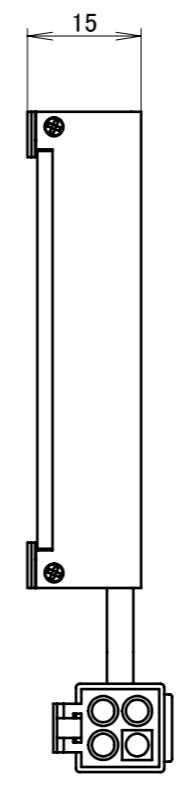

M3ナットスロット_Nut Slot
(2:1)

ELP-04NV
 ①:茶_brown (+)
 ②:NC
 ③:青_blue (-)
 ④:NC

入力電圧_Input Voltage : DC 48V
 ピーク電流_Peak current : 12A
 質量_Mass : 0.06kg (概算_Approx.)

※常時点灯しないで下さい。この照明には点灯条件に制限があります。
 点灯条件 : パルス幅 500 μs以下、デューティー比1%以下
 Do not light up the illuminator continuously.
 This illuminator has some restrictions for lighting-up condition.
 Please keep strictly the duty cycle under 1% and pulse width under 500 μs.

UNIT:mm

REVISION	DATE	DESCRIPTION	REVISED
000			

ISSUE DATE	SCALE	APPROVED	NAME
2023/01/27	1:1	Y.MOTOIE	TH-PF-51X51RD
CCS CCS Inc.	SHEET SIZE	CHECKED	DRAWING NAME
	A3	H.SUN	外観図_Outline
PROJECTION	DRAWN	DESIGNED	DRAWING No.
第一角法		K.FUNAKI	UA42476-G
			REVISION SHEET
			000 / 01