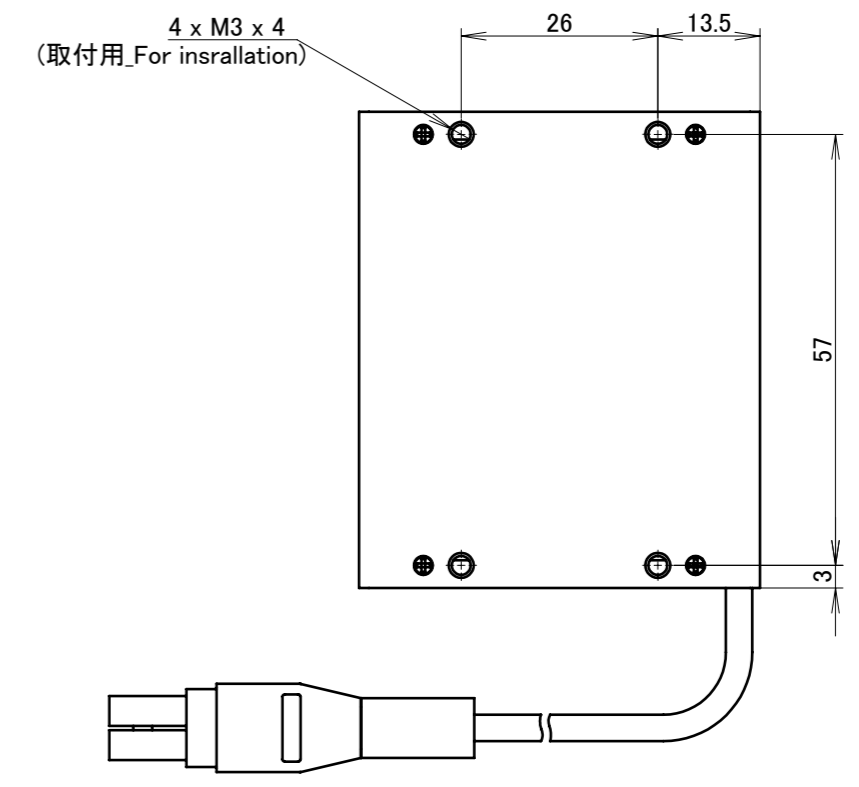

M3ナットスロット_Nut Slot
(2:1)

ELP-04NV
 ①:茶_brown (+)
 ②:NC
 ③:青_blue (-)
 ④:NC

入力電圧_Input Voltage : DC 48V
 ピーク電流_Peak current : 12A
 質量_Mass : 0.06kg (概算_Approx.)

※常時点灯しないで下さい。この照明には点灯条件に制限があります。
 点灯条件 : パルス幅 500 μs以下、デューティー比1%以下
 Do not light up the illuminator continuously.
 This illuminator has some restrictions for lighting-up condition.
 Please keep strictly the duty cycle under 1% and pulse width under 500 μs.

UNIT:mm

REVISION	DATE	DESCRIPTION	REVISED
000			

ISSUE DATE	SCALE	APPROVED	NAME
2023/01/27	1:1	Y.MOTOIE	TH-PF-51X51RD
CCS CCS Inc.	SHEET SIZE	CHECKED	DRAWING NAME
	A3	H.SUN	外観図_Outline
PROJECTION	DRAWN	DESIGNED	DRAWING No.
第一角法		K.FUNAKI	UA42476-G
			REVISION SHEET
			000 / 01