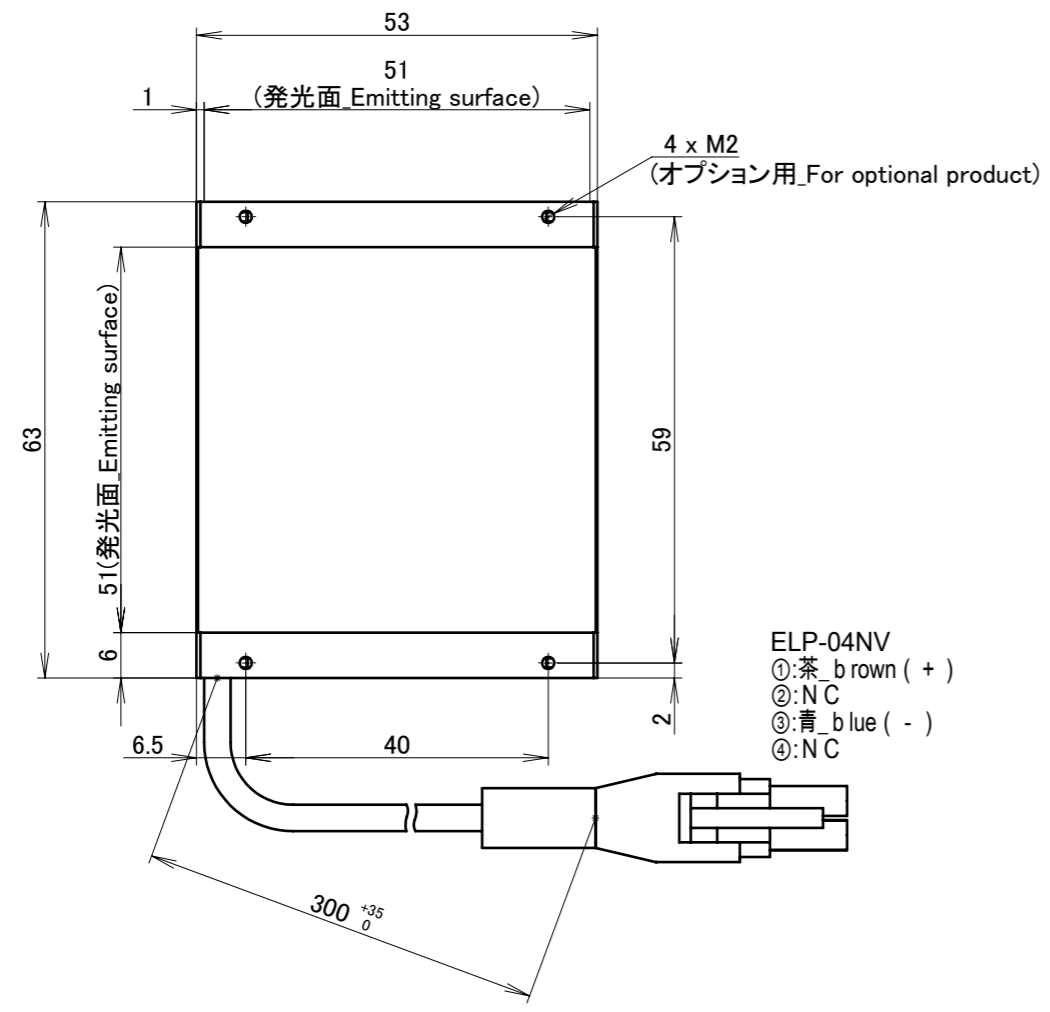

M3ナットスロット_Nut Slot
(2:1)

ELP-04NV
 ①:茶_brown (+)
 ②:NC
 ③:青_blue (-)
 ④:NC

入力電圧_Input Voltage : DC 48V
 ピーク電流_Peak current : 12A
 質量_Mass : 0.06kg (概算_Approx.)

※常時点灯しないで下さい。この照明には点灯条件に制限があります。
 点灯条件 : パルス幅 500 μs以下、デューティー比1%以下
 Do not light up the illuminator continuously.
 This illuminator has some restrictions for lighting-up condition.
 Please keep strictly the duty cycle under 1% and pulse width under 500 μs.

UNIT:mm

REVISION	DATE	DESCRIPTION	REVISED
000			

ISSUE DATE	SCALE	APPROVED	NAME
2023/01/27	1:1	Y.MOTOIE	TH-PF-51X51RD
CCS CCS Inc.	SHEET SIZE	CHECKED	DRAWING NAME
	A3	H.SUN	外観図_Outline
PROJECTION	DRAWN	DESIGNED	DRAWING No.
第一角法		K.FUNAKI	UA42476-G
			REVISION SHEET
			000 / 01