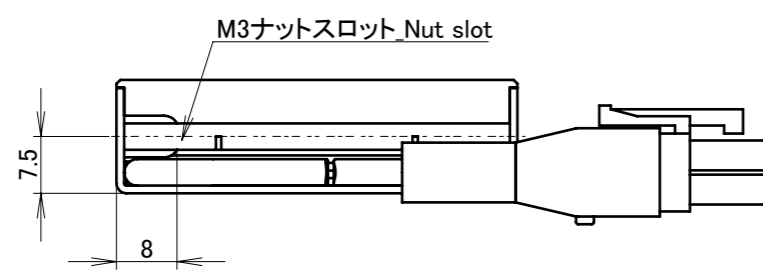

M3ナットスロット_Nut Slot
(2:1)

ELP-04NV
 ①:茶_brown (+)
 ②:NC
 ③:青_blue (-)
 ④:NC

入力電圧_Input Voltage : DC 48V
 ピーク電流_Peak current : 12A
 質量_Mass : 0.06kg (概算_Approx.)

※常時点灯しないで下さい。この照明には点灯条件に制限があります。
 点灯条件 : パルス幅 500 μs以下、デューティー比1%以下
 Do not light up the illuminator continuously.
 This illuminator has some restrictions for lighting-up condition.
 Please keep strictly the duty cycle under 1% and pulse width under 500 μs.

UNIT:mm

REVISION	DATE	DESCRIPTION	REVISED
000			

ISSUE DATE	SCALE	APPROVED	NAME
2023/01/27	1:1	Y.MOTOIE	TH-PF-51X51RD
CCS CCS Inc.	SHEET SIZE	CHECKED	DRAWING NAME
	A3	H.SUN	外観図_Outline
PROJECTION	DRAWN	DESIGNED	DRAWING No.
第一角法		K.FUNAKI	UA42476-G
			REVISION SHEET
			000 / 01